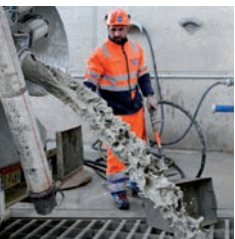

KIBAG Baustoffe

Aufbereitung von Bohrschlämmen

Um der Verordnung über die Vermeidung und die Entsorgung von Abfällen (VVEA) zu entsprechen, hat die KIBAG in **Weinfelden** und **Regensdorf** mit ihren Bohrschlammpressen die Möglichkeit geschaffen, Bohrschlämme aufzubereiten und zu entsorgen. Dabei wird der angelieferte Schlamm entwässert und die Feststoffe in Sand/Kies sowie Feinpartikel aufgeteilt und in den Materialkreislauf zurückgeführt.

Welche Materialien können verarbeitet werden?

Aufbereitung von Schlämmen, die bei der Filterkuchenentsorgung die Anforderungen und Grenzwerte der VVE Anhang 3, Ziffer 1 (Deponie Typ A) oder Anhang 5, Ziffer 2.3 (Deponie Typ B) erfüllen.