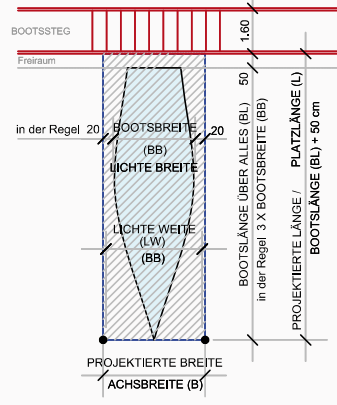

NENNGRÖSSEN EINES BOOTSPLATZES

BOOSTPLATZ-KATEGORIEN

MAXIMALE	BREITE / LÄNGE
FI	BB 2.20 / BL 5.50
I	BB 2.60 / BL 5.75
II	BB 2.60 / BL 6.90
III	BB 2.60 / BL 7.80
IV	BB 3.20 / BL 9.60
V	BB 3.40 / BL 10.20
VI	BB 3.60 / BL 10.80
VII	BB 4.40 / BL 13.20
VIII	BB 5.10 / BL 14.50