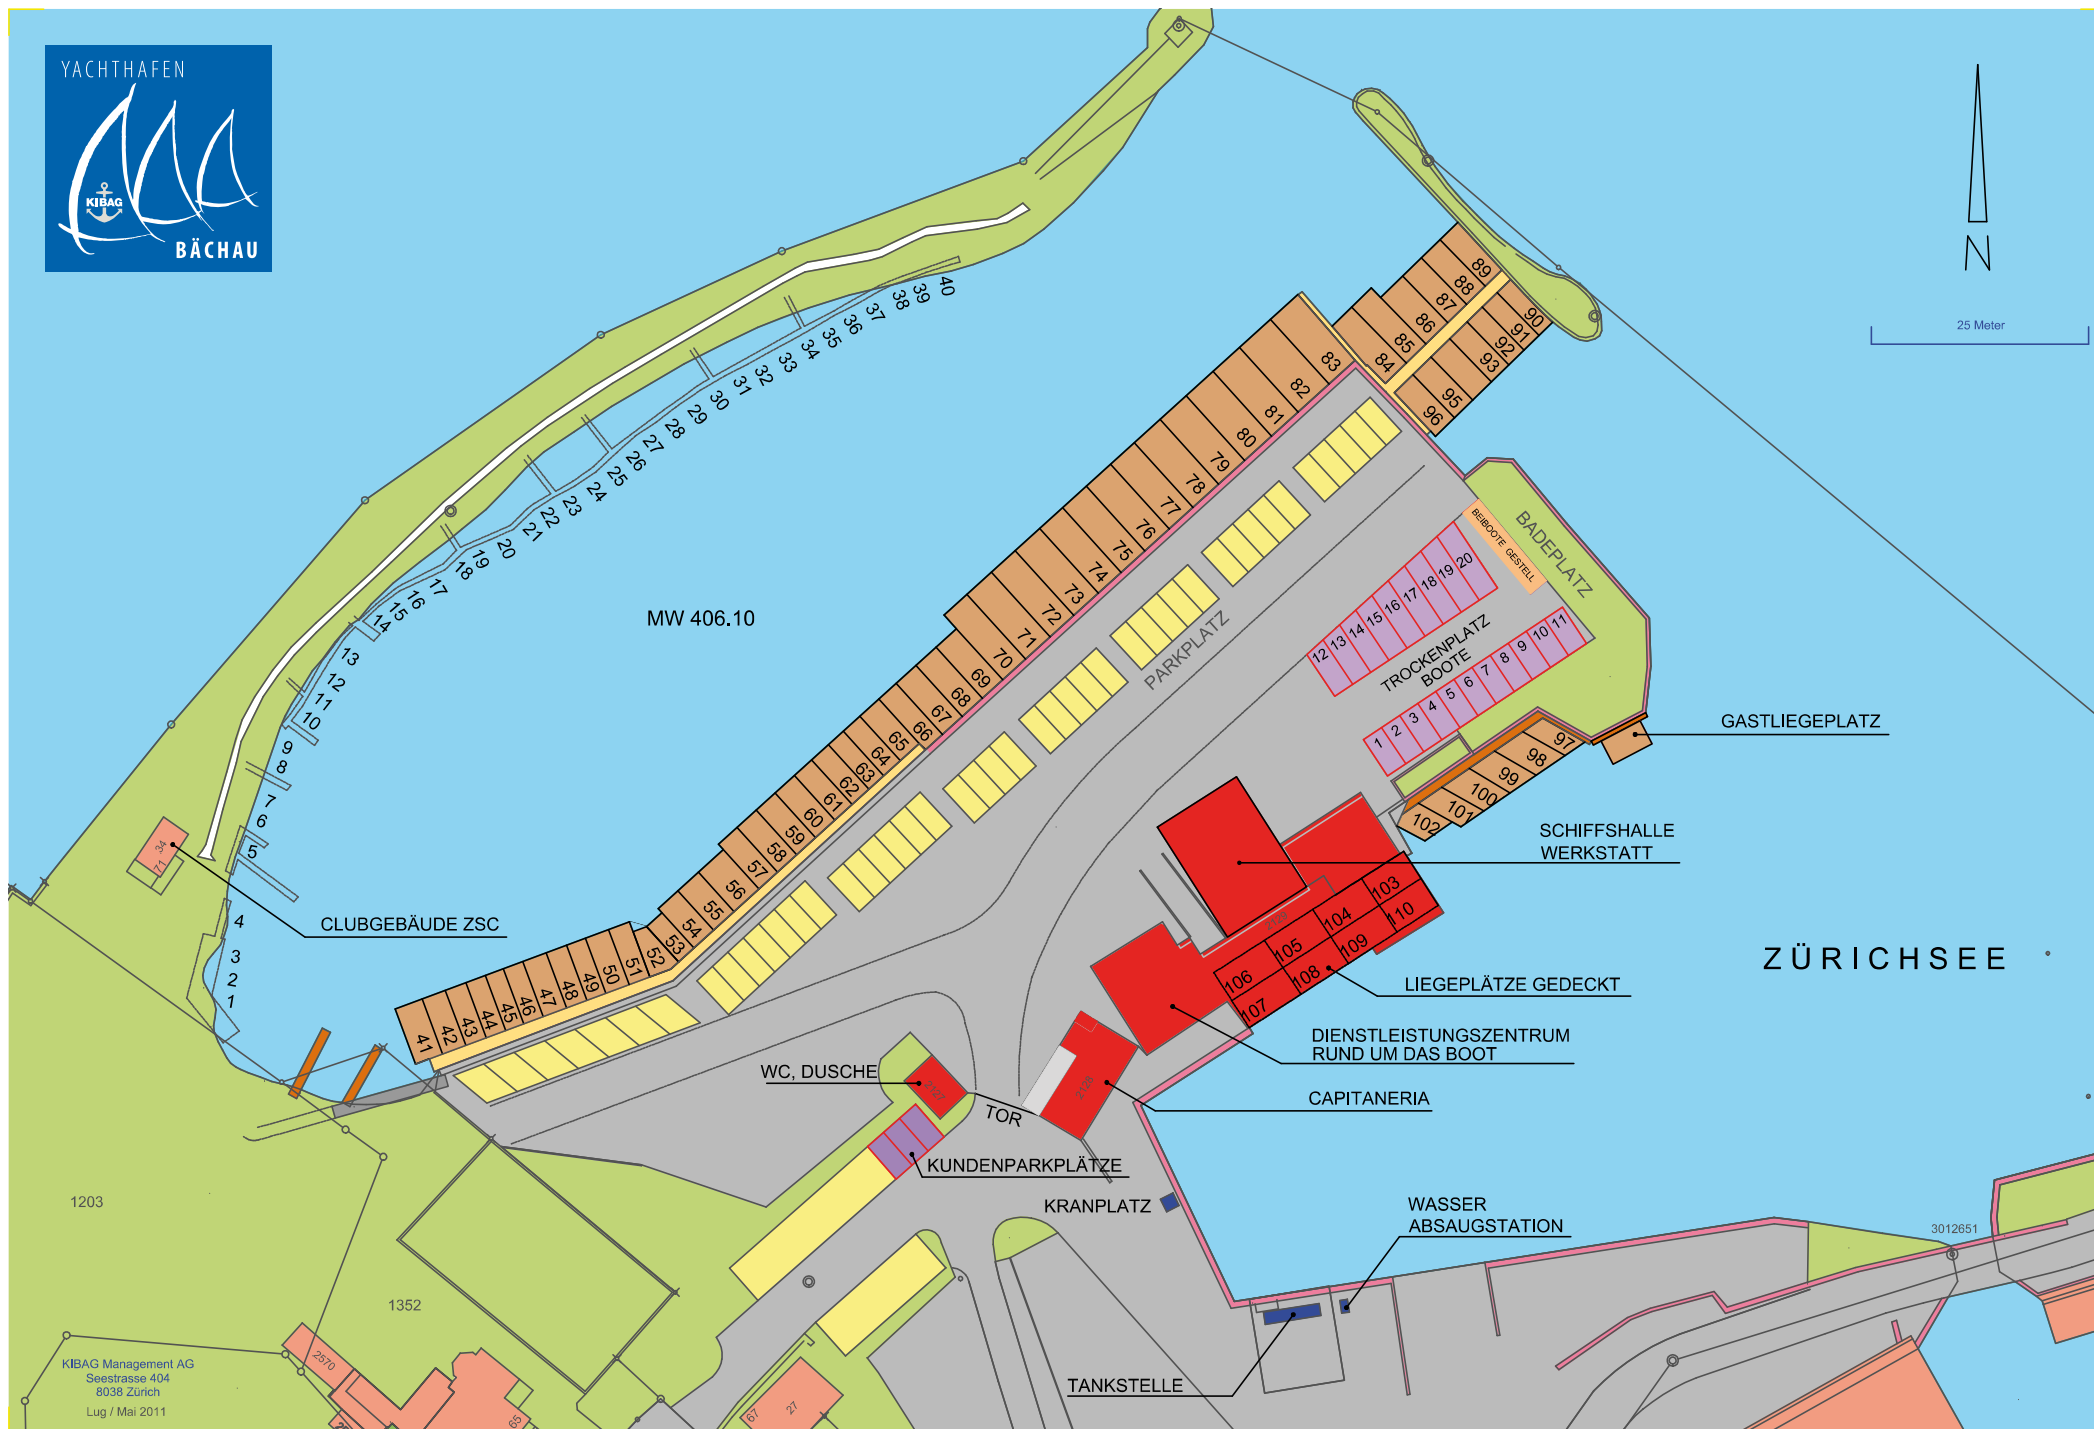

25 Meter

1203

1352

KIBAG Management AG  
Seestrasse 404  
8038 Zürich  
Lug / Mai 2011

2570

27

3012651