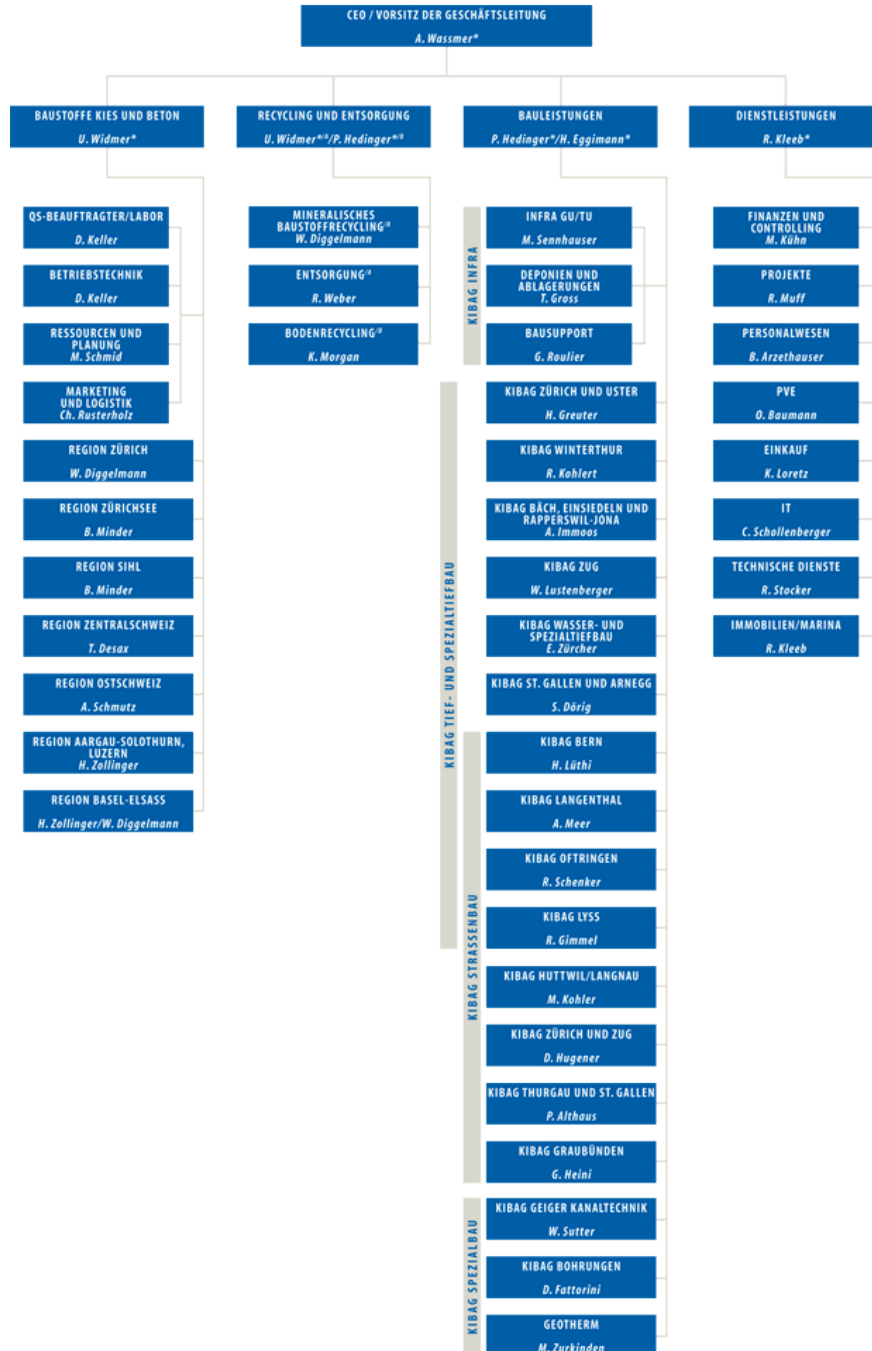

BAULEISTUNGEN

KIBAG INFRA GU/TU

UMWELT UND ENTSORGUNG

SERVICE-BETRIEBE

YACHTHÄFEN, GOLF UND MEHR

NEWS

STELLEN UND ANGEBOTE

KONTAKT

REFERENZEN UND DOWNLOADS

KIBAG. Aus gutem Grund.

Die KIBAG Gruppe verfügt über eine neuzeitliche, schlanke Organisationsstruktur mit kurzen Entscheidungswegen und einem ausgeklügelten Servicebereich.

Die einzelnen Regionen des Geschäftsbereichs Baustoffe Kies und Beton sowie die einzelnen Baubetriebe des Geschäftsbereichs Bauleistungen werden als eigenständige Profitcenter geführt.